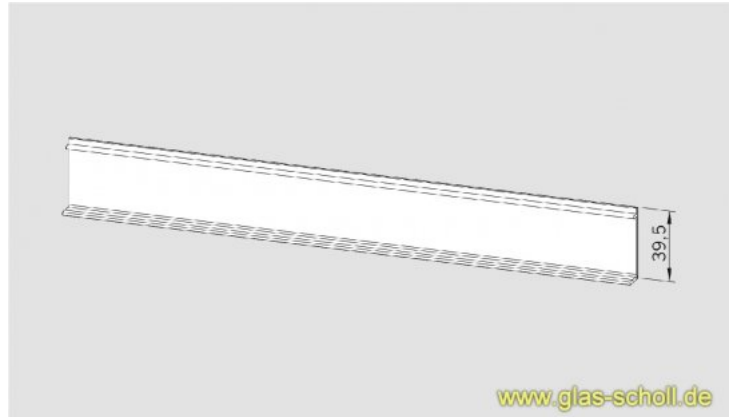

Deckprofil für Wandanschlußprofil D-07.05 roh (2 x 2m)

Art. Nr.: D-07.053.100.2

Deckprofil für Glas-Klemmprofil für Wandanschluß
oder Oberlichmontage

54,90 €

inkl. MwSt, zzgl. Versand

1 Stück | 54,90 €/Stück

Lieferzeit: 2-3 Tage

beidseitiges Deckprofil für Wandanschlußprofil/Klemmprofil **D-05.05**

Die Profile müssen lediglich aufgeklipst werden.

Dieser Artikel umfasst jeweils Deckprofile für beide Seiten.

Wenn Sie also 2m Grundprofil haben und z.B. den Artikel D-07.053-2 kaufen, enthält der Artikel 2x 2m Klipsprofil um beide Seiten abdecken zu können.

Verfügbare Oberflächen: roh, silber matt EV1, verkehrsweiß, Edelstahl-Effekt, echtes Edelstahl matt oder poliert (chromähnlich)

Das **Grundprofil D-05.05** bzw. die Endkappen sind nicht in diesem Artikel enthalten.