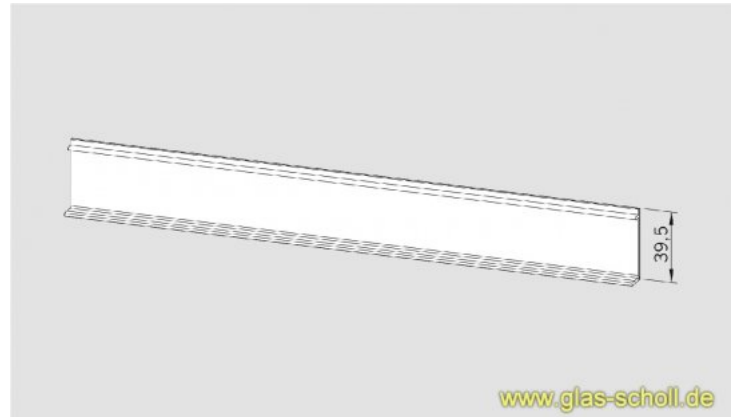

Deckprofil für Wandanschlußprofil D-07.05 verkehrsweiß (2x2m)

Art. Nr.: D-07.053.350.2

Deckprofil für Glas-Klemmprofil für Wandanschluß
oder Oberlichmontage

64,50 €

inkl. MwSt, zzgl. Versand

1 Stück | 64,50 €/Stück

Lieferzeit: 2-3 Tage

beidseitiges Deckprofil für Wandanschlußprofil/Klemmprofil **D-05.05**

Die Profile müssen lediglich aufgeklipst werden.

Dieser Artikel umfasst jeweils Deckprofile für beide Seiten.

Wenn Sie also 2m Grundprofil haben und z.B. den Artikel D-07.053-2 kaufen, enthält der Artikel 2x 2m Klipsprofil um beide Seiten abdecken zu können.

Verfügbare Oberflächen: roh, silber matt EV1, verkehrsweiß, Edelstahl-Effekt, echtes Edelstahl matt oder poliert (chromähnlich)

Das **Grundprofil D-05.05** bzw. die Endkappen sind nicht in diesem Artikel enthalten.