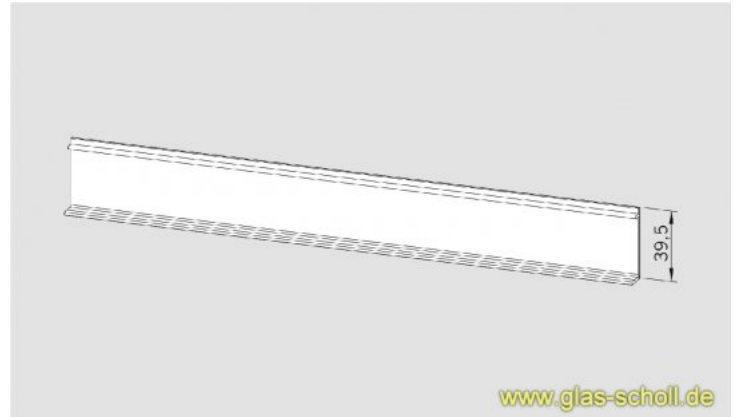

Deckprofil für Wandanschlußprofil D-07.05 silber matt (2x2m)

Art. Nr.: D-07.053.150.2

Deckprofil für Glas-Klemmprofil für Wandanschluß
oder Oberlichmontage

64,50 €

inkl. MwSt, zzgl. Versand

1 Stück | 64,50 €/Stück

Lieferzeit: 2-3 Tage

beidseitiges Deckprofil für Wandanschlußprofil/Klemmprofil **D-05.05**

Die Profile müssen lediglich aufgeklipst werden.

Dieser Artikel umfasst jeweils Deckprofile für beide Seiten.

Wenn Sie also 2m Grundprofil haben und z.B. den Artikel D-07.053-2 kaufen, enthält der Artikel 2x 2m Klipsprofil um beide Seiten abdecken zu können.

Verfügbare Oberflächen: roh, silber matt EV1, verkehrsweiß, Edelstahl-Effekt, echtes Edelstahl matt oder poliert (chromähnlich)

Das **Grundprofil D-05.05** bzw. die Endkappen sind nicht in diesem Artikel enthalten.