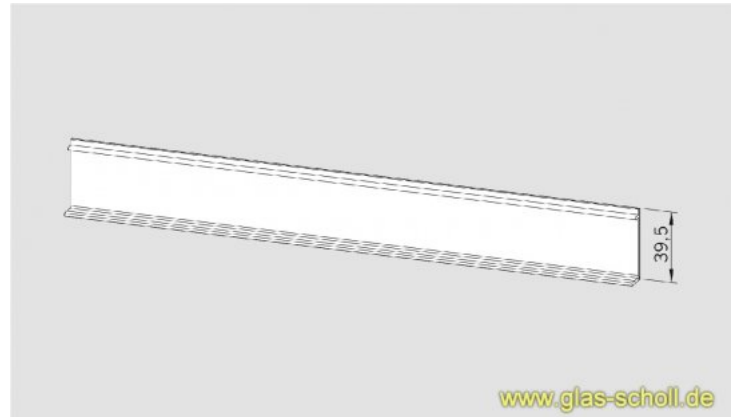

Deckprofil für Wandanschlußprofil D-07.05 verkehrsweiß (2x2,5m)

Art. Nr.: D-07.053.350.2,5

Deckprofil für Glas-Klemmprofil für Wandanschluß
oder Oberlichmontage

80,60 €

inkl. MwSt, zzgl. Versand

1 Stück | 80,60 €/Stück

Lieferzeit: 2-3 Tage

beidseitiges Deckprofil für Wandanschlußprofil/Klemmprofil **D-05.05**

Die Profile müssen lediglich aufgeklipst werden.

Dieser Artikel umfasst jeweils Deckprofile für beide Seiten.

Wenn Sie also 2m Grundprofil haben und z.B. den Artikel D-07.053-2 kaufen, enthält der Artikel 2x 2m Klipsprofil um beide Seiten abdecken zu können.

Verfügbare Oberflächen: roh, silber matt EV1, verkehrsweiß, Edelstahl-Effekt, echtes Edelstahl matt oder poliert (chromähnlich)

Das **Grundprofil D-05.05** bzw. die Endkappen sind nicht in diesem Artikel enthalten.