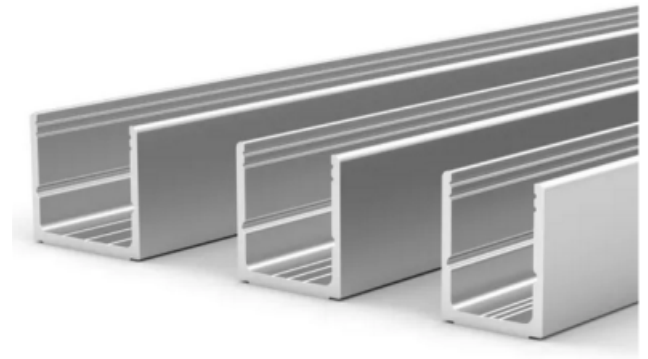

Rahmenprofil einteilig 5m Alufarbig für 8-10,76 mm

Art. Nr.: BO-5201640

113,05 €

inkl. MwSt, zzgl. Versand

1 Stück á 5 m | 113,05 €/Stück á 5 m

Lieferzeit: 1-2 Wochen

ACHTUNG: Die Dichtungen müssen gesondert bestellt werden. siehe Zuordnungsbild und unten aufgeführte Dichtungen.

Bei 8-8,76 mm benötigen Sie z.B. 2x 5201715N.

Mit unseren einteiligen und zweiteiligen Rahmenprofilen (siehe unten) ist eine schnelle und kostengünstige Montage garantiert. Das Glas wird während der Montage im oberen, einteiligen Rahmenprofil gehalten und so vor gefährlichem Kippen geschützt. Hier sehen Sie das obere einteilige Profil. Für die Montage an der Wand und am Boden empfehlen wir die zweiteiligen Rahmenprofile. Durch die Verwendung von hochwertigen Steckdichtungen ist ein Versiegeln mit Silikon nicht notwendig.

Ihre Vorteile: Einfach Klemm-Montage - keine Glasbearbeitung nötig

Höhe: 30 mm

Lagerlänge: 5m

Material: Aluminium

Materialstärke: 2,25 mm

Oberfläche:

- Alufarbig C0 eloxiert E6 gebeizt
- Edelstahlfarbig C31 eloxiert E4 geschliffen und gebürstet
- schwarz C35 eloxiert E6 gebeizt matt (**nur für 8-10,76 mm**)

für Glasdicke: 8-10,76, 12-13,52 mm oder 16,76 - 21,52 mm

Die 5m Länge wird auf 3 und 2 m geschnitten. Sollten Sie eine andere Teilung wünschen, bitte

kurzer Hinweis (Wichtig: Alle Maße müssen unter 3m sein). Endkappen sind nicht im Set vorhanden.