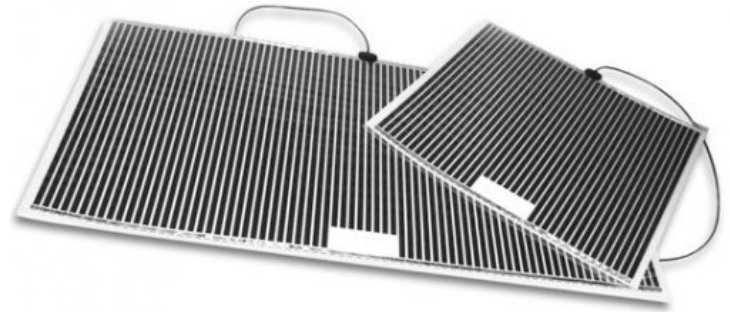

Spiegelheizung - Anti Beschlag Pad - beheizbarer Spiegel 274x274 mm 6,25 W

Art. Nr.: BO-60GNX31

nachträglich auf jeden Spiegel anbringbar

37,60 €

inkl. MwSt, zzgl. Versand

1 Stück | 37,60 €/Stück

Lieferzeit: 1-2 Arbeitstage

www.glas-scholl.de

Die Spiegelheizungen verhindern das Beschlagen der Badezimmerspiegel. Die selbstklebende Heizfolie wird auf die Spiegellrückseite geklebt. Elektrische Leiter in der Folie heizen den Spiegel auf ungefährliche ca. 30° C auf. Die Bildung von Kondenswasser wird so wirksam vermieden.

- Beschlagen der Badezimmerspiegel wird verhindert
- Erhältlich in unterschiedlichen Abmessungen
- Einfache Montage durch selbstklebende Beschichtung

Anschlussdicke für Zuleitung: 7 mm

Elektr. Leistung: 12,5 W

Elektr. Spannung: 230 V

Foliendicke: 0,8 mm

Kabellänge: 1 m

Verpackungsinhalt: 1 Stück