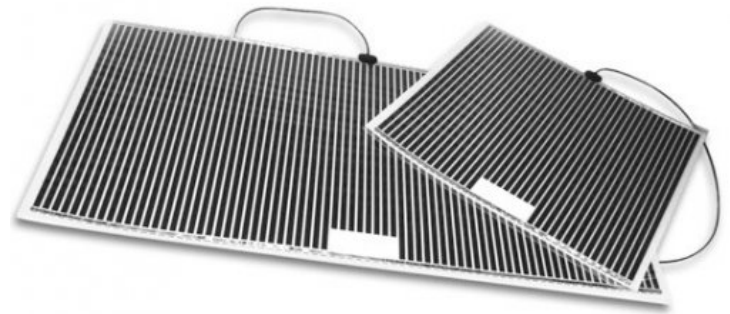

Spiegelheizung - Anti Beschlag Pad - beheizbarer Spiegel 274x274 mm 6,25 W

Art. Nr.: BO-60GNX31

nachträglich auf jeden Spiegel anbringbar

37,60 €

inkl. MwSt, zzgl. Versand

1 Stück | 37,60 €/Stück

Lieferzeit: 1-2 Arbeitstage

www.glas-scholl.de

Die Spiegelheizungen verhindern das Beschlagen der Badezimmerspiegel. Die selbstklebende Heizfolie wird auf die Spiegellrückseite geklebt. Elektrische Leiter in der Folie heizen den Spiegel auf ungefährliche ca. 30° C auf. Die Bildung von Kondenswasser wird so wirksam vermieden.

- Beschlagen der Badezimmerspiegel wird verhindert
- Erhältlich in unterschiedlichen Abmessungen
- Einfache Montage durch selbstklebende Beschichtung

Anschlussdicke für Zuleitung: 7 mm

Elektr. Leistung: 12,5 W

Elektr. Spannung: 230 V

Foliendicke: 0,8 mm

Kabellänge: 1 m

Verpackungsinhalt: 1 Stück