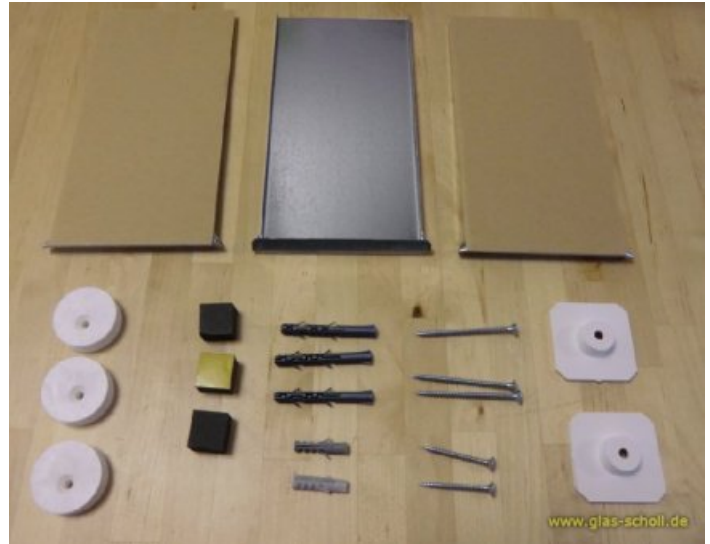

## unsichtbares Spiegelmontageset -2,6 m<sup>2</sup> (max. 39kg)

Art. Nr.: SPA26

**29,60 €**

inkl. MwSt, zzgl. Versand

1 Set | 29,60 €/Set

Lieferzeit: 1-2 Tage

Mit diesem Profi-Montageset können Sie Spiegel unsichtbar und schwebend vor der Wand montieren. Der Spiegel ist oben aufgehängt und wird, damit der nicht von den Haltern fällt, unten mit Druckknöpfen fixiert. Man kann den Spiegel, auf Wunsch, sehr einfach demontieren, indem man die unteren Druckknöpfe löst und den Spiegel abhängt.

### **Vorteile:**

- für Feuchträume geeignet
- perfekte Montage durch Exzentrerscheibe
- komplett mit Dübeln und Schrauben
- geeignet für rückseitige Leuchten-Verkabelung
- Abstand zwischen Wand und Spiegelmückseite ~16mm