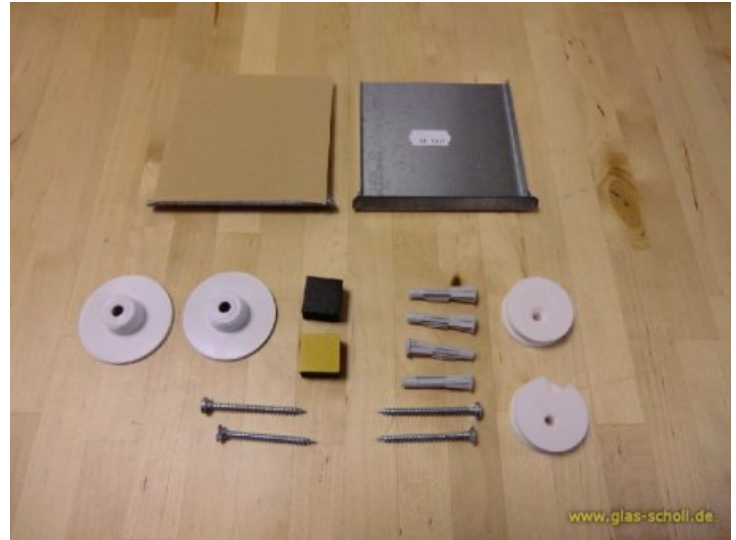

unsichtbares Spiegelmontageset Profiklick -0,8m² (max.12kg)

Art. Nr.: MI-ED08-G

18,40 €

inkl. MwSt, zzgl. Versand

1 Set | 18,40 €/Set

Lieferzeit: 1-2 Tage

Mit diesem Profi-Montageset können Sie Spiegel unsichtbar und schwebend vor der Wand montieren. Der Spiegel ist oben aufgehängt und wird, damit der nicht von den Haltern fällt, unten mit Druckknöpfen fixiert. Man kann den Spiegel, auf Wunsch, sehr einfach demontieren, indem man die unteren Druckknöpfe löst und den Spiegel abhängt.

Vorteile:

- für Feuchträume geeignet
- perfekte Montage durch Exzentrerscheibe
- komplett mit Dübeln und Schrauben
- geeignet für rückseitige Leuchten-Verkabelung
- Abstand zwischen Wand und Spiegelmückseite ~16mm

Set bestehend aus:

- 2 Spiegelblechen 100x100 mm, selbstklebend
- 2 Exzentrerscheiben, drehbar, + / - 4 mm in der Höhe korrigierbar
- 2 Druckknöpfe, selbstklebende Druckknöpfe für die wieder lösbare Fixierung
- 2 Rundkopfschrauben
- 2 Senkkopfschrauben
- 4 Dübel
- 1 Montageanleitung