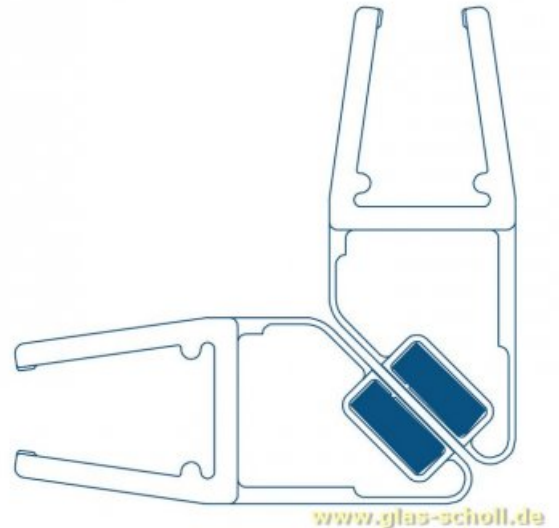

Magnetprofil 90° (2500mm) Duschdichtung für 6-8mm Glas - ÜBERLÄNGE

Art. Nr.: 69011

90° Magnet-Duschen-Dichtung 2500mm

86,00 €

inkl. MwSt, zzgl. Versand

1 Paar | 86,00 €/Paar

Sofort lieferbar

90° Magnetdichtung mit weißem Magnet für 6-8mm Glasstärke (ÜBERLÄNGE)

(sollten Sie diese Dichtung in einer Länge von 2010mm suchen, nehmen Sie die Dichtung 69010).

Unverbindlicher Abzug, mit dem wir rechnen: -18mm

Magnet-Dichtungen werden, auf Grund Ihrer Polung, immer nur als Paar verkauft !

Die schwarzen eingelassene Magnete sind weiß ummantelt, um eine dezentere Optik zu erzielen.

weitere Informationen zu dieser Dichtung finden Sie [hier](#)