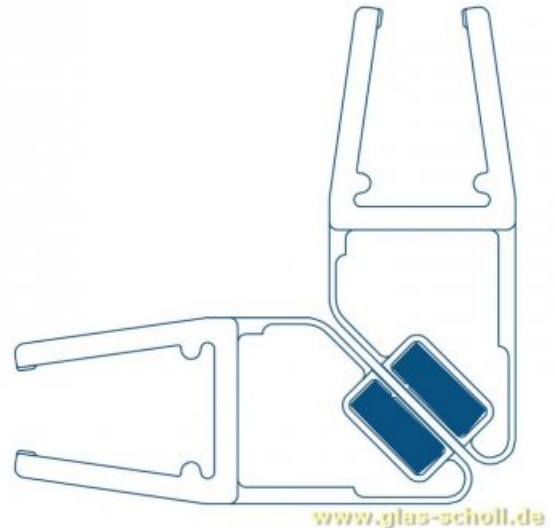

## Magnetprofil 90° (2500mm) Duschdichtung für 6-8mm Glas - ÜBERLÄNGE

Art. Nr.: 69011

90° Magnet-Duschen-Dichtung 2500mm

**86,00 €**

inkl. MwSt, zzgl. Versand

1 Paar | 86,00 €/Paar

Sofort lieferbar

### 90° Magnetdichtung mit weißem Magnet für 6-8mm Glasstärke (ÜBERLÄNGE)

(sollten Sie diese Dichtung in einer Länge von 2010mm suchen, nehmen Sie die Dichtung 69010).

Unverbindlicher Abzug, mit dem wir rechnen: -18mm

### Magnet-Dichtungen werden, auf Grund Ihrer Polung, immer nur als Paar verkauft !

Die schwarzen eingelassene Magnete sind weiß ummantelt, um eine dezentere Optik zu erzielen.

weitere Informationen zu dieser Dichtung finden Sie [hier](#)