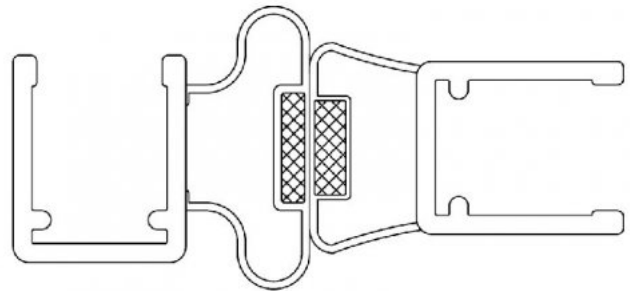

Magnetprofil 90° für Pendeltüren (2500mm) Duschdichtung für 6-8mm Glas

Art. Nr.: D-74.051

94,90 €

inkl. MwSt, zzgl. Versand

1 Paar | 94,90 €/Paar

Mengenstaffelpreise:

ab 2 Stück: 5 % Rabatt

ab 5 Stück: 10 % Rabatt

ab 11 Stück: 15 % Rabatt

Lieferzeit: 1-2 Arbeitstage

90° Magnet Sonder-Eckdichtung, für ein- und beidseitig zu öffnende Duschtüren

Unverbindlicher Abzug, mit dem wir rechnen: -20mm

**Magnet-Dichtungen werden, auf Grund Ihrer Polung, immer nur als Paar verkauft !
Die schwarzen eingelassene Magnete sind weiß ummantelt, um eine dezenterere Optik zu erzielen.**