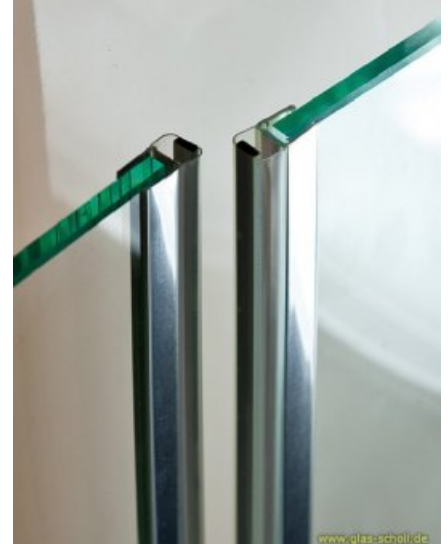

## fluchtendes Magnetprofil mit CHROMDEKOR 180° (2010mm) stumpfe Mittel-Duschdichtung für 6-8mm Glas

Art. Nr.: P8850KU7-8-2010

180 Grad Magnet-Duschen-Dichtung 2010mm

**60,40 €**

inkl. MwSt, zzgl. Versand

## fluchtendes Magnetprofil mit CHROMDEKOR 180° (2010mm) stumpfe Mittel-Duschdichtung für 6-8mm Glas

- Länge: 2010 mm
- geeignet für Glasstärke: 6-8 mm Glas
- Unverbindlicher Abzug, mit dem wir rechnen: -22mm

### **Magnet-Dichtungen werden, auf Grund Ihrer Polung, immer nur als Paar verkauft !**

Die schwarzen eingelassene Magnete sind in weiß ummantelt, um eine dezentere Optik zu erzielen, das aufsteck Profil ist hingegen in verchromter Optik.