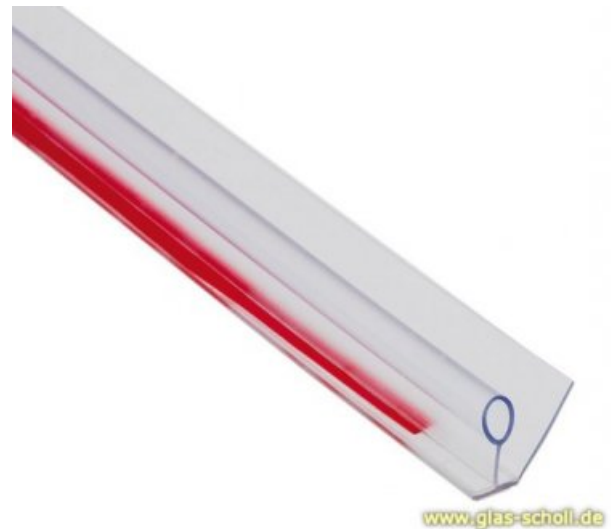

## Selbstklebende Duschtürdichtung mit Wasserabweiser und unterem Balg 2500mm für 8-12mm Glas Selbstklebende Duschtürdichtung mit Wasserabweiser und unterem Balg

Art. Nr.: BO-5200335

SELBSTKLEBENDES unteres Wasserabweisprofil mit 13 mm Lippe und Rundbalg (2500 mm) für 8 mm Glas

### Bitte Verfügbarkeit abfragen!

Duschtürdichtungen mit Wasserabweiser eignen sich sowohl für die Bandseite als auch für die Unterseite und kommen sowohl bei Anschlag- als auch bei Pendeltüren zum Einsatz. Die Dichtung wird einfach auf die Glaskante aufgeklebt.

Das breite Sortiment an Duschtürdichtungen bietet für jede Duschkabine ideale Abdichtungsmöglichkeiten. Alle Dichtungen bestehen aus widerstandsfähigem, transparentem PVC mit weicher Dichtlippe. Selbstklebende Dichtungen verfügen über ein vormontiertes 3M-Klebeband.

### Mit 13 mm Wasserabweislippe - individuell kürzbar

Dieses Dichtprofil lässt sich mittels des Klebepads, einfach und mühelos auf der Glaskante montieren.

Ihre Vorteile:

- Hochtransparent
- Selbstklebend