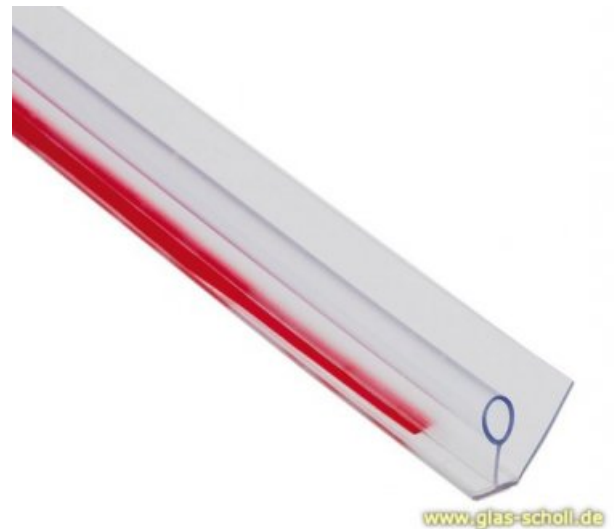

Selbstklebende Duschtürdichtung mit Wasserabweiser und unterem Balg 2500mm für 8-12mm Glas Selbstklebende Duschtürdichtung mit Wasserabweiser und unterem Balg

Art. Nr.: BO-5200335

SELBSTKLEBENDES unteres Wasserabweisprofil mit
13 mm Lippe und Rundbalg (2500 mm) für 8 mm
Glas

UVP 45,60 €

35,22 €

inkl. MwSt, zzgl. Versand

1 Stück | 35,22 €/Stück

Lieferzeit: 1-2 Tage

Bitte Verfügbarkeit abfragen!

Duschtürdichtungen mit Wasserabweiser eignen sich sowohl für die Bandseite als auch für die Unterseite und kommen sowohl bei Anschlag- als auch bei Pendeltüren zum Einsatz. Die Dichtung wird einfach auf die Glaskante aufgeklebt.

Das breite Sortiment an Duschtürdichtungen bietet für jede Duschkabine ideale Abdichtungsmöglichkeiten. Alle Dichtungen bestehen aus widerstandsfähigem, transparentem PVC mit weicher Dichtlippe. Selbstklebende Dichtungen verfügen über ein vormontiertes 3M-Klebeband.

Ihre Vorteile:

- Hochtransparent
- Selbstklebend

?Anschlagart: Pendel- und Anschlagtür

Befestigungsart: Selbstklebend

Glasdicke ESG: 8-12mm

Länge: 2.500mm

Material: Polyvinylchlorid (PVC)

Verpackungsinhalt: 1 Stück