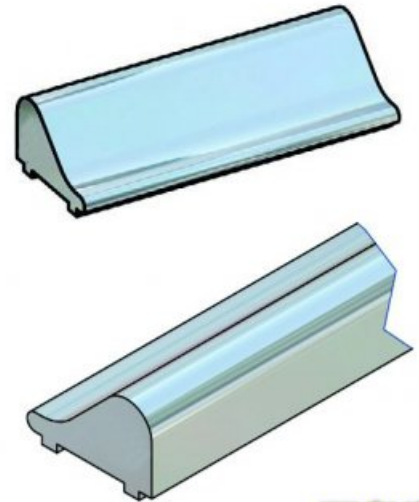

unterer gerader Schwallschutz SILBER GLÄNZEND (1230 mm) Duschdichtung

Art. Nr.: 69070-31-1230

unterer gerader Schwallschutz silber glänzend (1230 mm) Duschdichtung

47,10 €

inkl. MwSt, zzgl. Versand

1 Stück | 47,10 €/Stück

Lieferzeit: 1-2 Arbeitstage

www.glas-scholl.de

silber glänzend (1230 mm)

Suche Sie eine weisse Alternative, wählen Sie den Artikel 69070-82-x

x = den Artikel gibt es in -1230 und -2490 mm.

DICHTUNG NICHT ENTHALTEN !

Ein Foto zeigt hier den weißen Schwallschutz !

weitere Informationen zu dieser Dichtung finden Sie [hier](#)