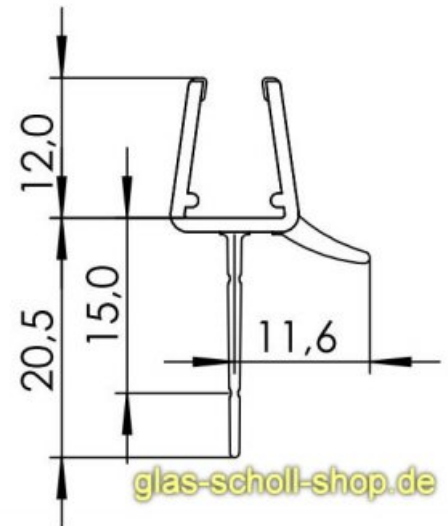

unteres EXTRALANGE Wasserabweisprofil mit 135° Lippe Duschdichtung für 6-8mm Glas 1000 mm

Art. Nr.: 16520401002-1000

unteres EXTRALANGES Wasserabweisprofil mit 135°
Lippe als Duschen-Dichtung

UVP 27,30 €

21,30 €inkl. MwSt, zzgl. Versand
1 Stück | 21,30 €/Stück

Lieferzeit: 1-2 Arbeitstage

unteres EXTRALANGE Wasserabweisprofil mit 135° Lippe (1000mm) für 6-8mm Glasstärke (erhältlich in 1000 oder 2050 mm)

Die gleiche Standarddichtung mit kürzerem Wasserabweisprofil nach unten finden Sie unter 69100-1000

Sollten Sie eine Dichtung für die untere Abdichtung von Rundduschen suchen, wählen Sie bitte den Artikel 69143 bzw. 69104.

Diese Dichtung für 10mm Glasstärke finden Sie unter dem Artikel 69450 bzw. 69450-1000

Unverbindlicher Abzug:

ohne Schwallenschutz ~ -18 mm,
mit 5mm Schwallenschutz ~ -23 mm,Hinweis: Bei ebenerdigen Duschen, ist ein **Schwallenschutz** zu planen, damit die Dichtung entsprechend höher sitzt ,
beim öffnen nicht ständig über den Boden schleift und die Dichtung somit beschädigt !