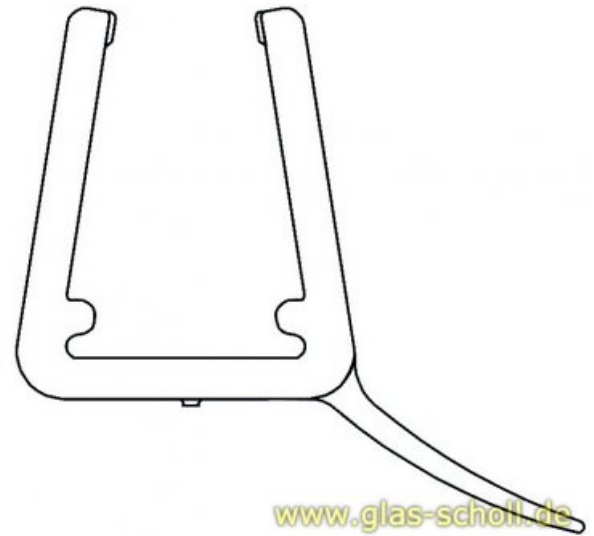

unteres Wasserabweisprofil mit NUR 135° Lippe (1000mm) Duschdichtung für 6-8mm Glas

Art. Nr.: 69100b-1000

unteres Wasserabweisprofil mit NUR 135° Lippe als
Duschen-Dichtung 1000mm

19,10 €

inkl. MwSt, zzgl. Versand

1 Stück | 19,10 €/Stück

Lieferzeit: 1-2 Arbeitstage

www.glas-scholl.de

unteres Wasserabweisprofil mit NUR 135° Lippe (1000mm) für 6-8mm Glasstärke

(Wir empfehlen das Sie die Dichtung 69100 bzw. 69091 nehmen.

Sie kostet das gleiche und Sie können die nach unten stehende Dichtung selbst, nach Anwendung, kürzen)

Sollten Sie eine Dichtung für die untere Abdichtung von Rundduschen suchen, wählen Sie bitte den Artikel 69143 bzw. 69104.

Diese Dichtung für 10mm Glasstärke finden Sie unter dem Artikel 69450 bzw. 69450-1000

Hinweis: Bei ebenerdigen Duschen, ist ein [Schwallschutz](#) zu planen, damit die Dichtung entsprechend höher sitzt ,
beim öffnen nicht ständig über den Boden schleift und die Dichtung somit beschädigt !

weitere Informationen zu dieser Dichtung mit senkrechter Lippe finden Sie [hier](#)