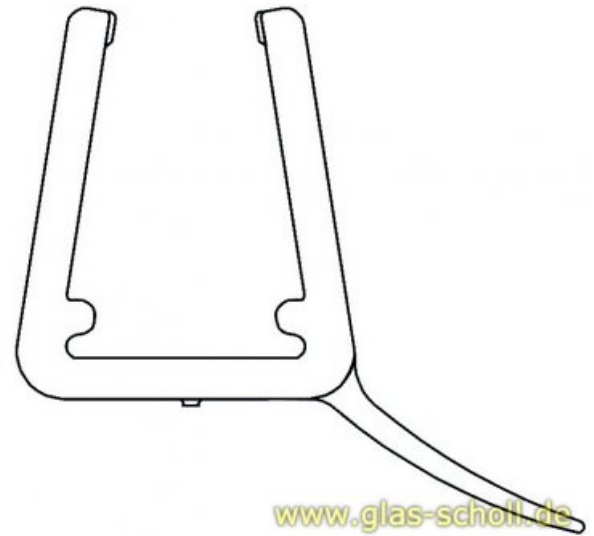

unteres Wasserabweisprofil mit NUR 135° Lippe (1000mm) Duschdichtung für 6-8mm Glas

Art. Nr.: 69100b-1000

unteres Wasserabweisprofil mit NUR 135° Lippe als
Duschen-Dichtung 1000mm

17,32 €

inkl. MwSt, zzgl. Versand

1 Stück | 17,32 €/Stück

Lieferzeit: 1-2 Arbeitstage

www.glas-scholl.de

unteres Wasserabweisprofil mit NUR 135° Lippe (1000mm) für 6-8mm Glasstärke

(Wir empfehlen das Sie die Dichtung 69100 bzw. 69091 nehmen.

Sie kostet das gleiche und Sie können die nach unten stehende Dichtung selbst, nach Anwendung, kürzen)

Sollten Sie eine Dichtung für die untere Abdichtung von Rundduschen suchen, wählen Sie bitte den Artikel 69143 bzw. 69104.

Diese Dichtung für 10mm Glasstärke finden Sie unter dem Artikel 69450 bzw. 69450-1000

Hinweis: Bei ebenerdigen Duschen, ist ein **Schwallschutz** zu planen, damit die Dichtung entsprechend höher sitzt ,