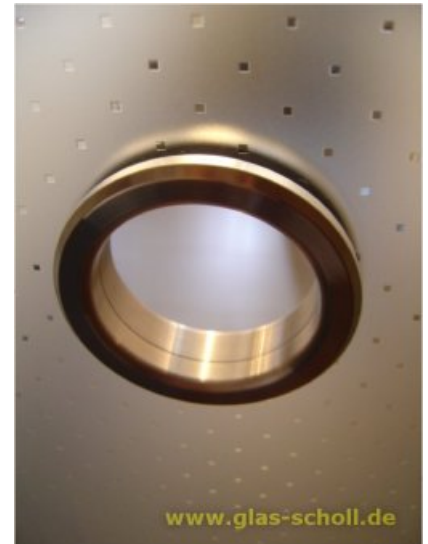

einschraubbare MWE Edelstahl Griffmuschel mit Loch d=59 für 8 mm geschliffene Oberfläche

Art. Nr.: M-GR.5941-8G

einschraubbare Edelstahl Lochgriffmuschel d=59

59,00 €

inkl. MwSt, zzgl. Versand

1 Paar | 59,00 €/Paar

Lieferzeit: 1-2 Arbeitstage

beidseitige einschraubbare MWE Edelstahl-Griffmuscheln mit innerem Loch (man kann durchgucken).

Außenmaß: d=59 mm

Innendurchmesser: 41 mm

benötigte Glasbohrung: 50 mm

verfügbar für: 8-12 mm Materialstärke (bitte richtige Dicke auswählen)