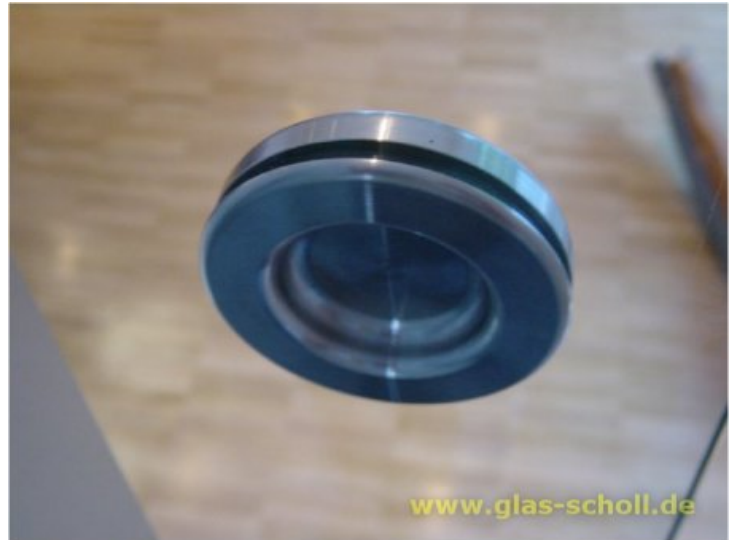

## runde Edelstahl-Griffmuschel d=70 für Loch=50 einseitig flach

Art. Nr.: K-09010

Edelstahl Griffmuschel für 8-12mm trägt 10mm  
sowie 3mm auf (Paar)

**117,80 €**

inkl. MwSt, zzgl. Versand

1 Paar | 117,80 €/Paar

### AUSLAUFARTIKEL :- ( Derzeit nur noch wenige Paare verfügbar

K-9010 Edelstahl-Griffmuschel RUND (Paar) enthält somit zwei Stück  
einseitig 10mm erhaben sowie auf der anderen Seite 3mm flach  
Außenmaß d=70mm für Lochbohrung d=50mm  
Für Glas- bzw. Plattenstärke: 8-12 mm  
Material: Edelstahl