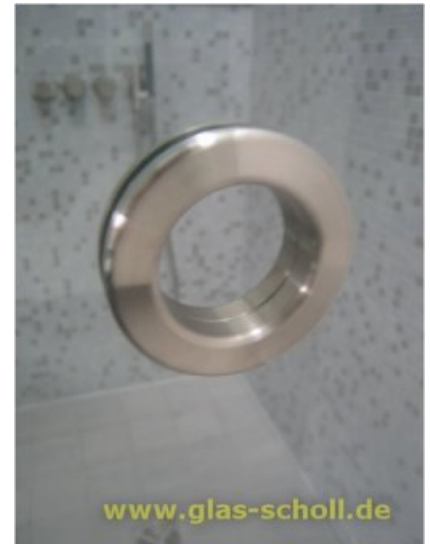

runde einklebbare Edelstahl-Griffmuschel d=60 mit Loch LB=40 für 8 mm Glas

Art. Nr.: Hi-11-8

runde Edelstahl-Griffmuschel d=60 mit Loch LB=40
(Paar)

113,40 €

inkl. MwSt, zzgl. Versand

1 Paar | 113,40 €/Paar

Lieferzeit: 2-3 Arbeitstage

H-11 klebbare Griffmuschel mit Innen-Loch
Außendurchmesser d=60mm · Innendurchmesser d=38mm
Gesamtmuscheldicke = 18mm · Überstand auf jeder Seite 5mm
Lochbohrung im Material = 40-42mm
Für 8 mm Glas.

Dieser Artikel ist auch für 10 mm Glas erhältlich ([Art.-Nr. Hi-11-10](#)).

Eine ähnliche Variante ist die [einschraubbare Griffmusche M-GM.6951 mit Loch](#), die etwas andere Abmessungen aufweist

Mehr Informationen finden Sie auch [hier](#)