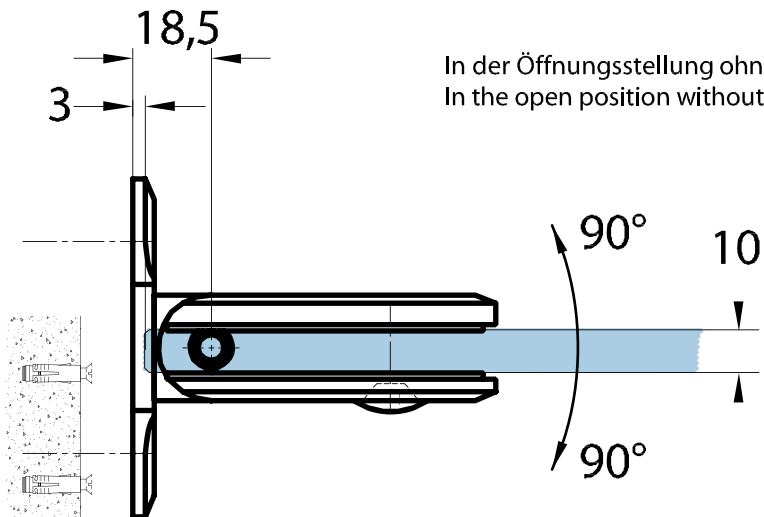

Chalet® PT

Art.Nr. // art.no. 94830

Pendeltürband Glas-Wand 90° // swing door hinge glass-wall 90°

Dieses Blatt ist urheberrechtlich geschützt. Vervielfältigungen, ohne schriftliches Einverständnis, nicht gestattet !

Glasbearbeitung // glass machining

94830

In der Öffnungsstellung ohne Feststellpunkt
 In the open position without notch

Besonderheiten // Features

Alle Angaben in mm // all details in mm