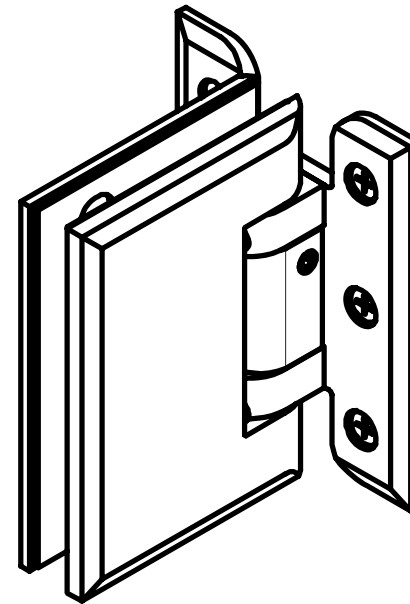

Chalet® PT

Art.Nr. // art.no. 94830

Pendeltürband Glas-Wand 90° // swing door hinge glass-wall 90°

Dieses Blatt ist urheberrechtlich geschützt. Vervielfältigungen, ohne schriftliches Einverständnis, nicht gestattet !

Glasbearbeitung // glass machining

94830

In der Öffnungsstellung ohne Feststellpunkt
 In the open position without notch

Besonderheiten // Features

Alle Angaben in mm // all details in mm