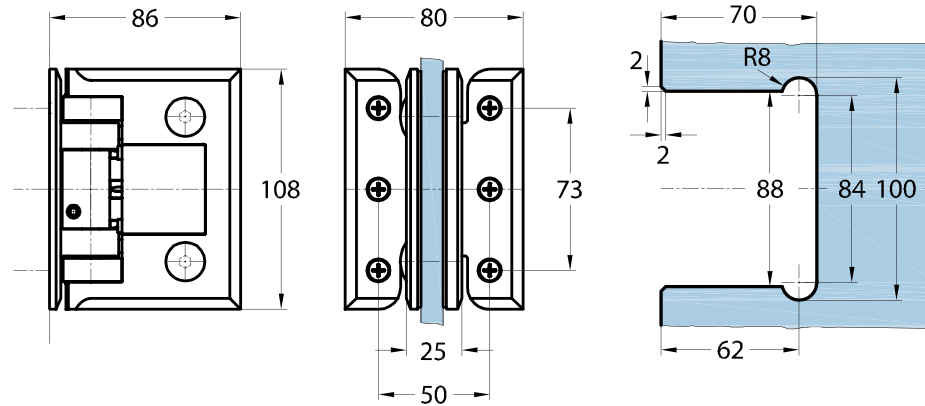

Chalet® PT

Art.Nr. // art.no. 94830

Pendeltürband Glas-Wand 90° // swing door hinge glass-wall 90°

Dieses Blatt ist urheberrechtlich geschützt. Vervielfältigungen, ohne schriftliches Einverständnis, nicht gestattet !

Glasbearbeitung // glass machining

94830

In der Öffnungsstellung ohne Feststellpunkt
 In the open position without notch

Besonderheiten // Features

Alle Angaben in mm // all details in mm