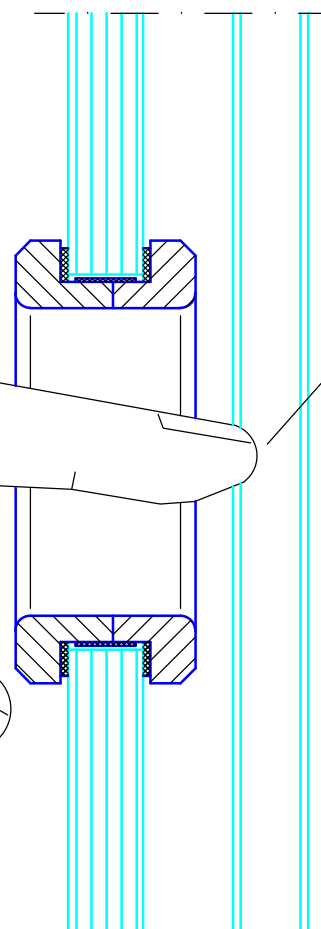

Bitte Griffmuschel wie doppelseitigen Stangengriff einplanen. Sonst Quetschgefahr!

Please use recess knob as back to back handle bars by planing. Otherwise danger of bruising!

Achtung: Quetschgefahr!

Attention: danger of bruising!

**MWE**  
**Edelstahlmanufaktur GmbH**  
 Am Steinbusch 7  
 D-48351 Everswinkel  
 Tel.: +49(0)2582-9960-0  
 Fax: +49(0)2582-9960-128  
 www.mwe.de  
 info@mwe.de

Bezeichnung:	Griffmuschel		
description:	Recess knob		
Modell: model:	GR.5941	CAD-Maßstab: CAD-scale:	1:1
		Datum: date:	04.05.2011