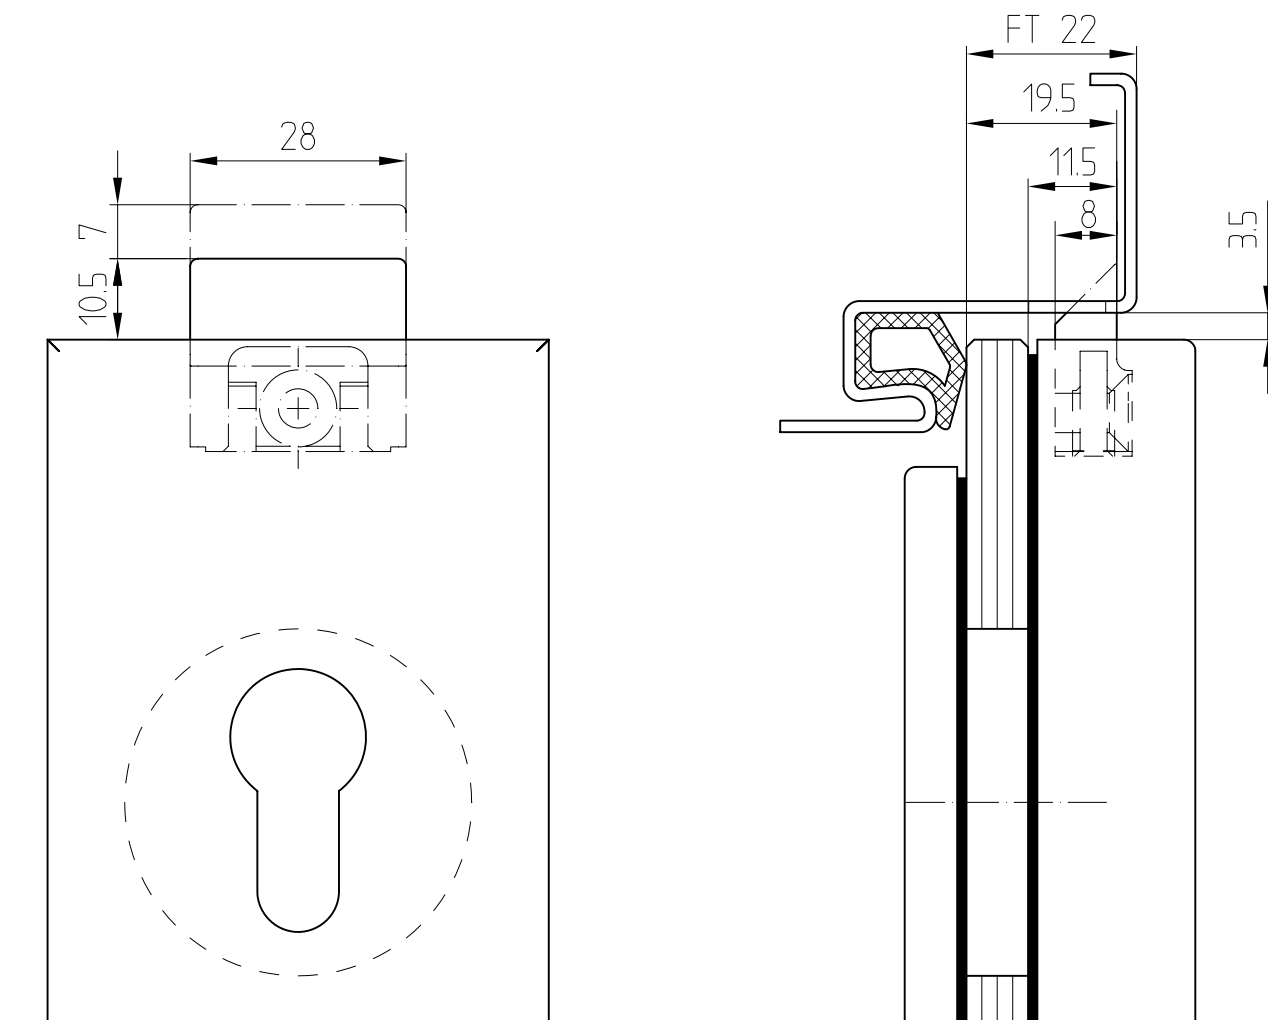

Sonderfalle

Falle für ÖNorm Zargen bzw. für 10er Glas bei 24er Falztiefe,
geeignet für Studio Rondo, Classic, Gala und ARCOS

Art. Nr. **D-10.066**

Sonderfalle