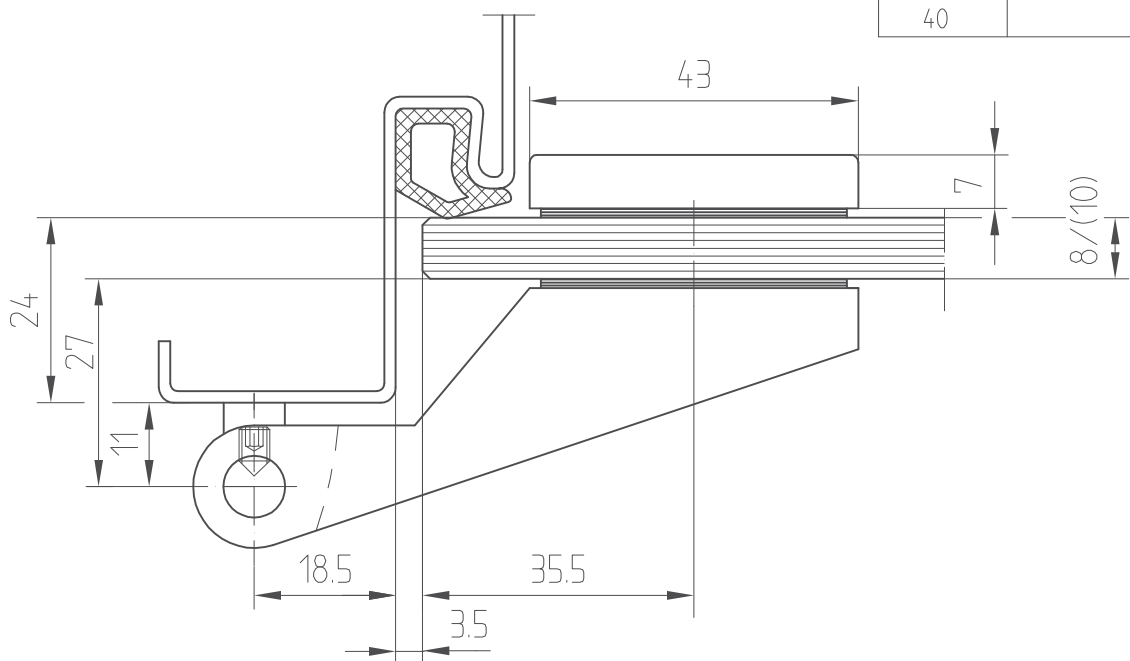

Junior-Office-Band eckig mit Hülse

Art.-Nr. 11 288

Band auch für diverse Falztiefen lieferbar.

Falztiefe	Flügelgew.
24	55 Kg
28	45 Kg
30	
38	
40	

M 1:1

01.00

11-020-B