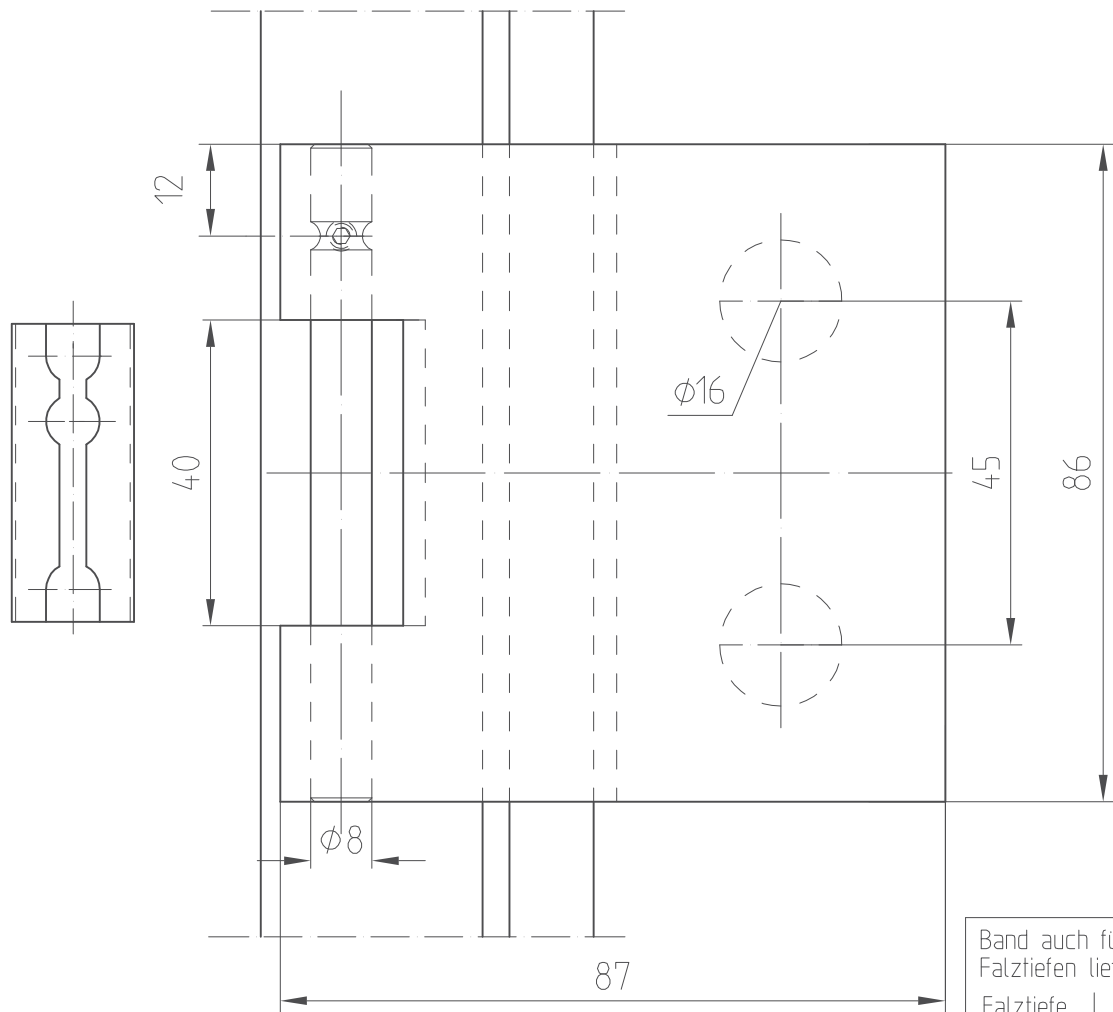

Junior-Office-Band eckig mit Hülse

Art.-Nr. 11 288

Band auch für diverse Falztiefen lieferbar.

Falztiefe	Flügelgew.
24	55 Kg
28	45 Kg
30	
38	
40	

M 1:1

01.00

11-020-B